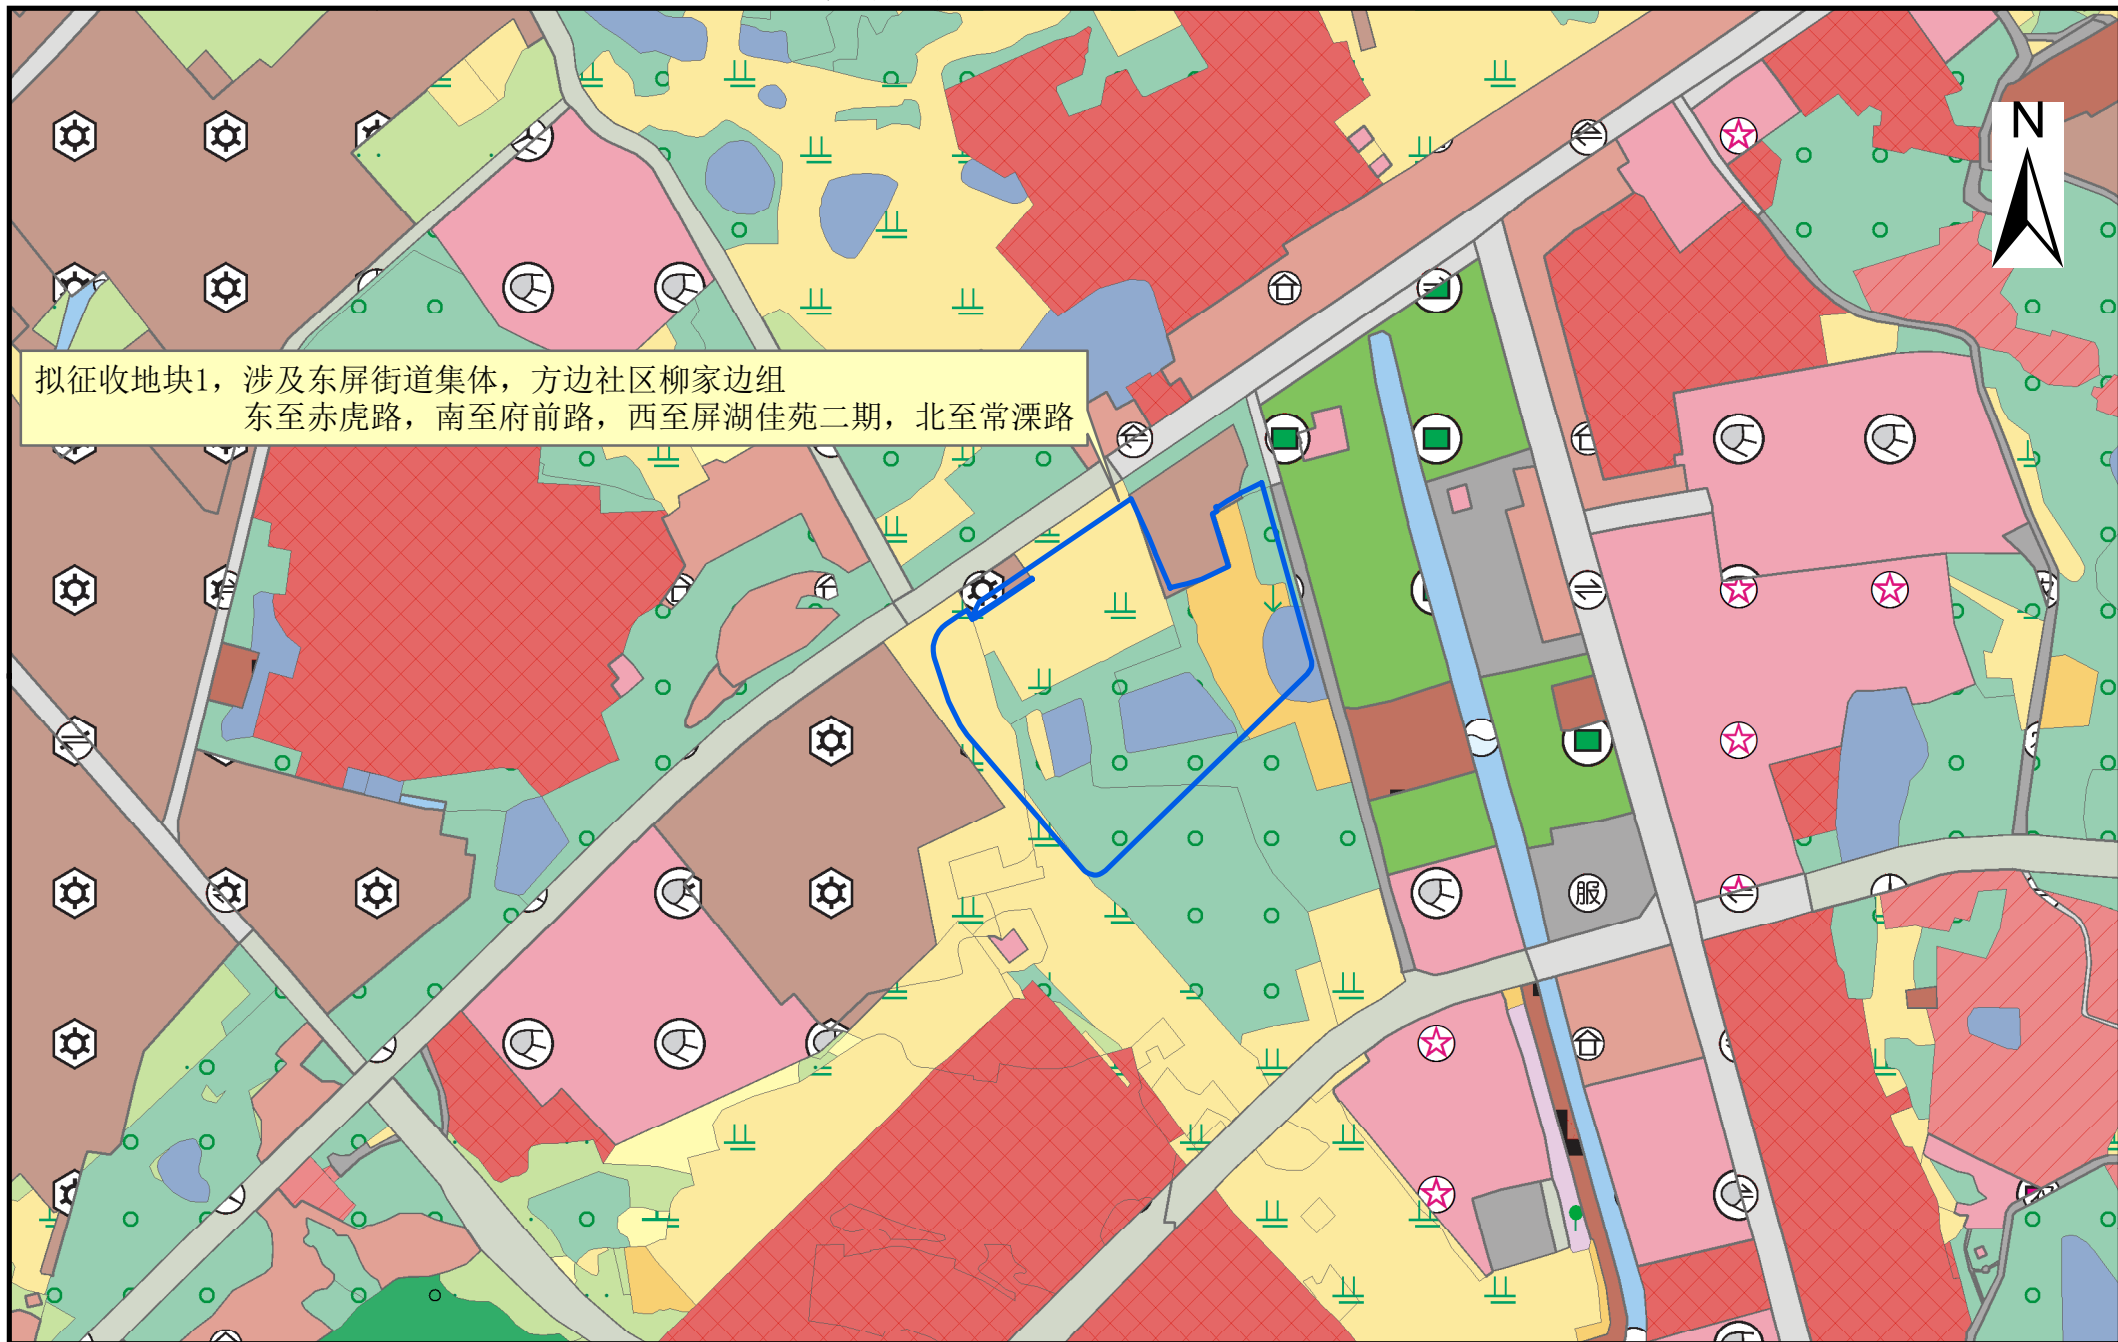

拟征收土地位置示意图

拟征收地块1，涉及东屏街道集体，方边社区柳家边组
东至赤虎路，南至府前路，西至屏湖佳苑二期，北至常溧路

1:5,000

二〇二六年四月