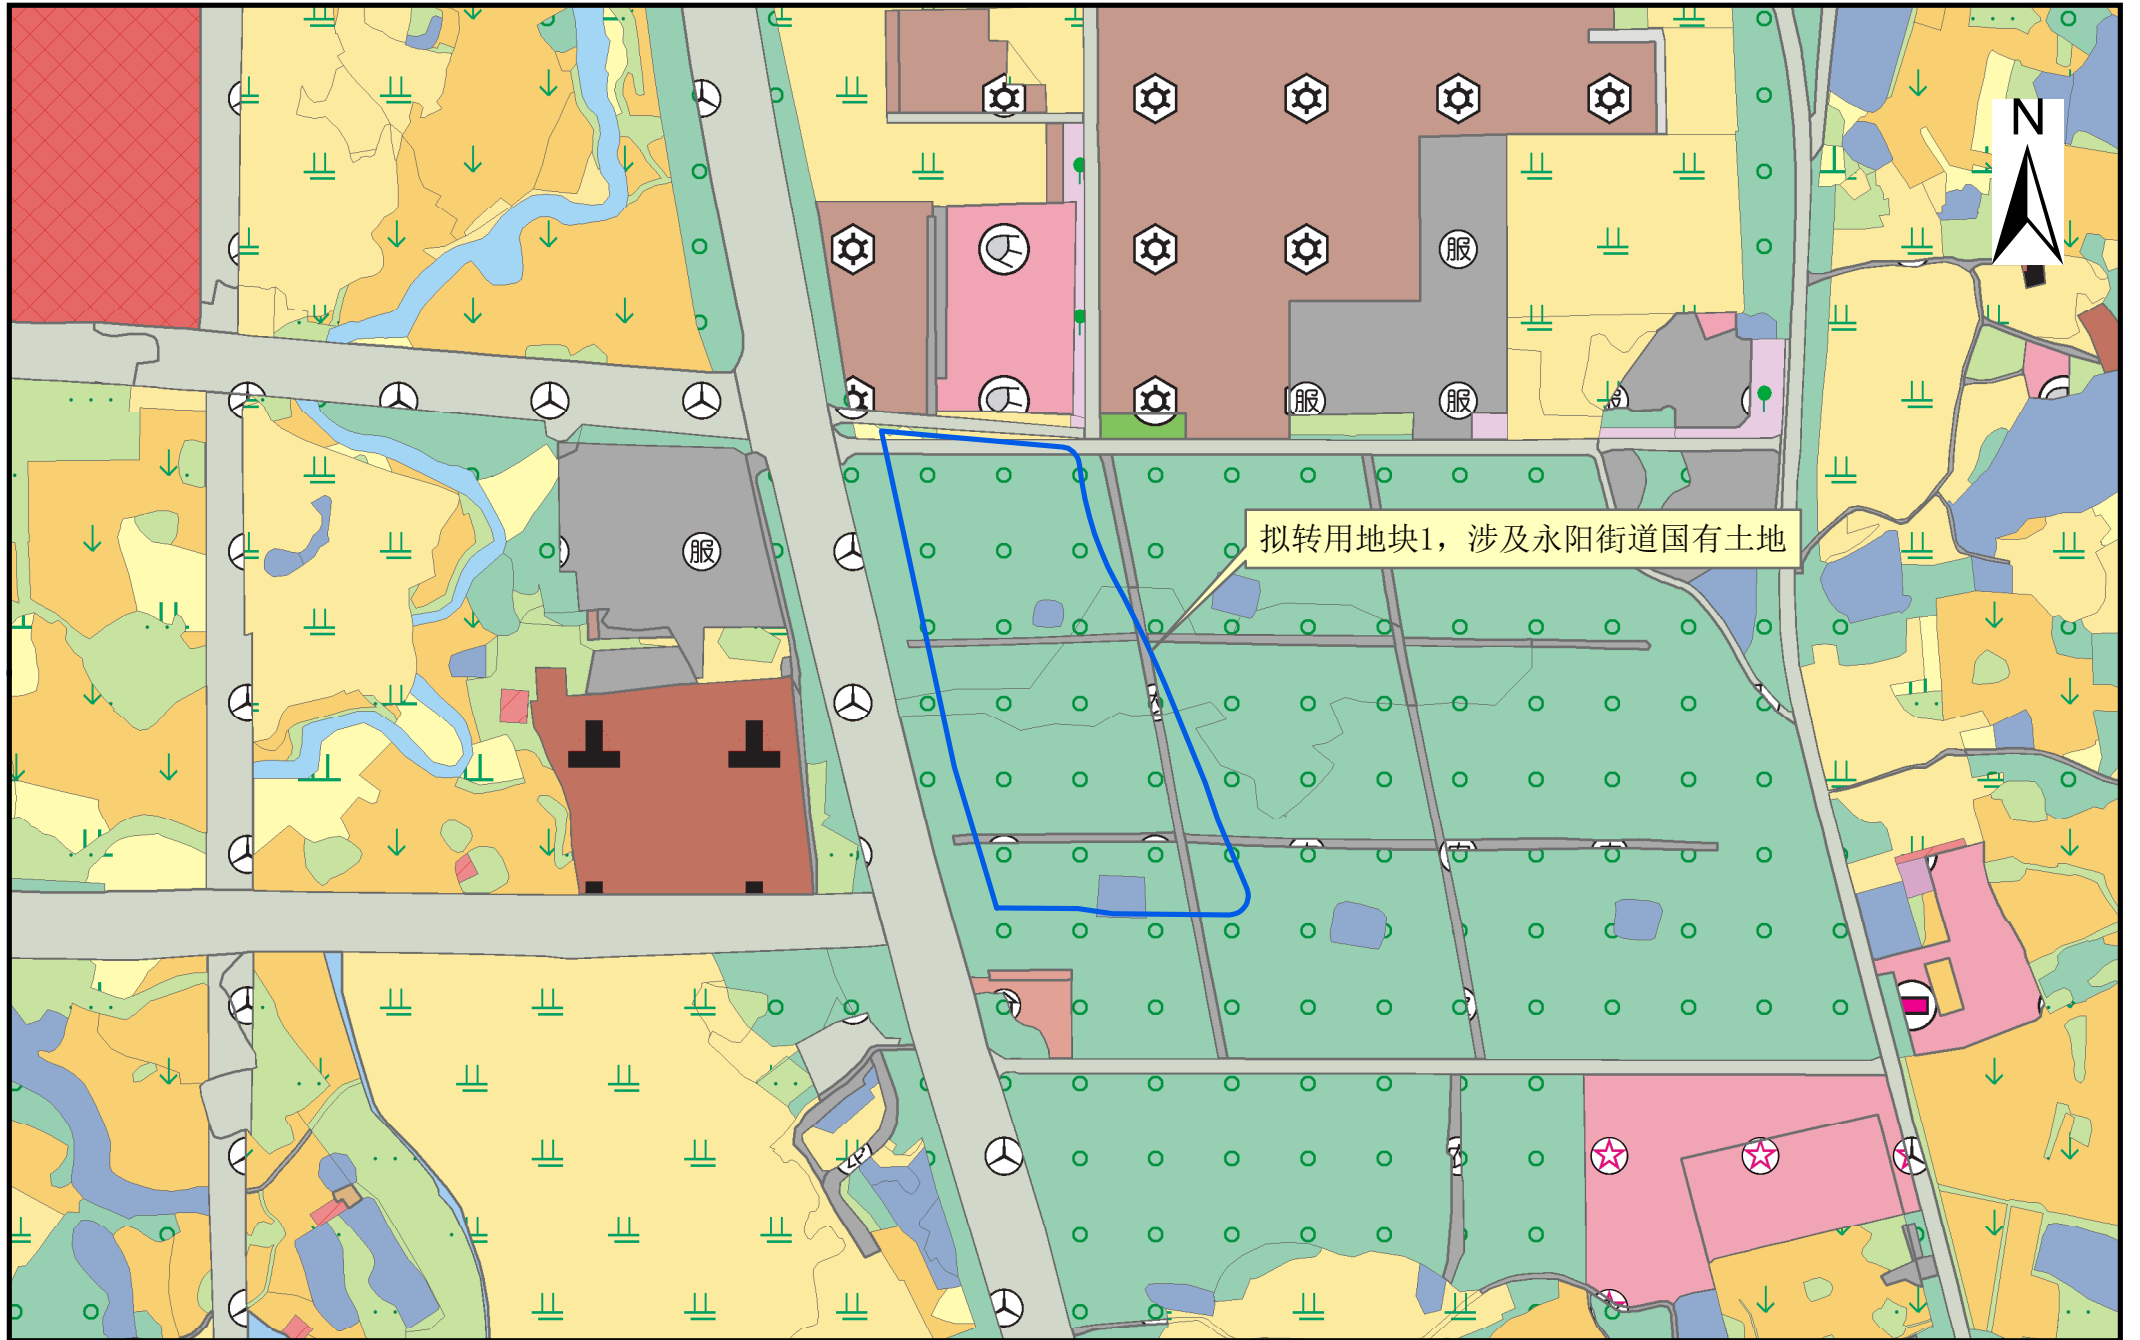

# 拟转用土地位置示意图

拟转用地块1, 涉及永阳街道国有土地

1:6,000

二〇二六年四月