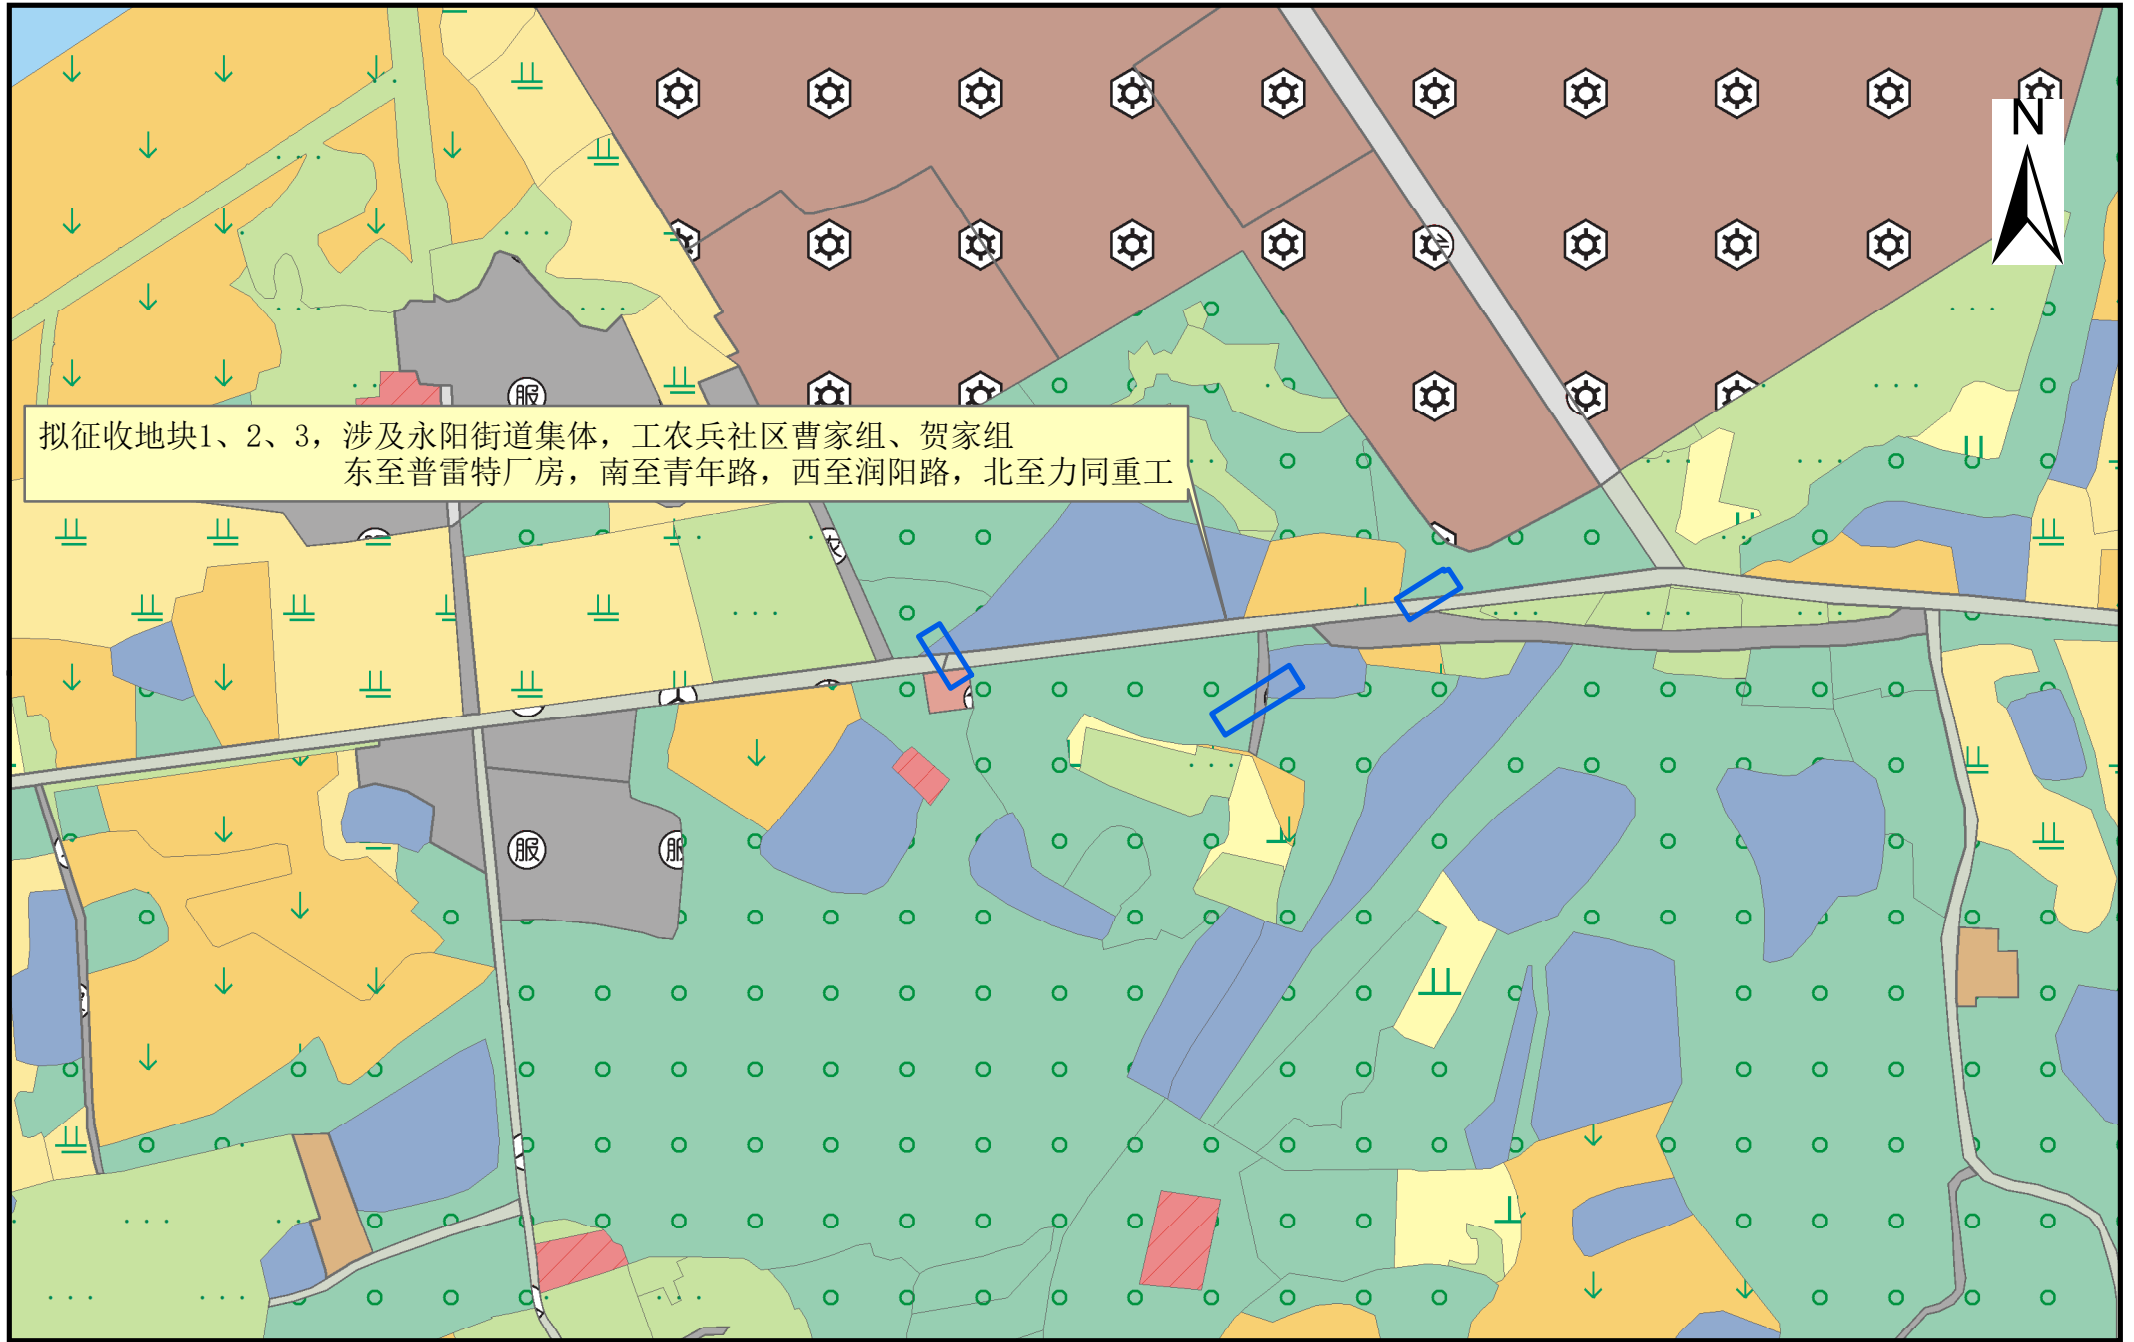

拟征收土地位置示意图

拟征收地块1、2、3，涉及永阳街道集体，工农兵社区曹家组、贺家组
东至普雷特厂房，南至青年路，西至润阳路，北至力同重工

1:3,000

二〇二六年六月